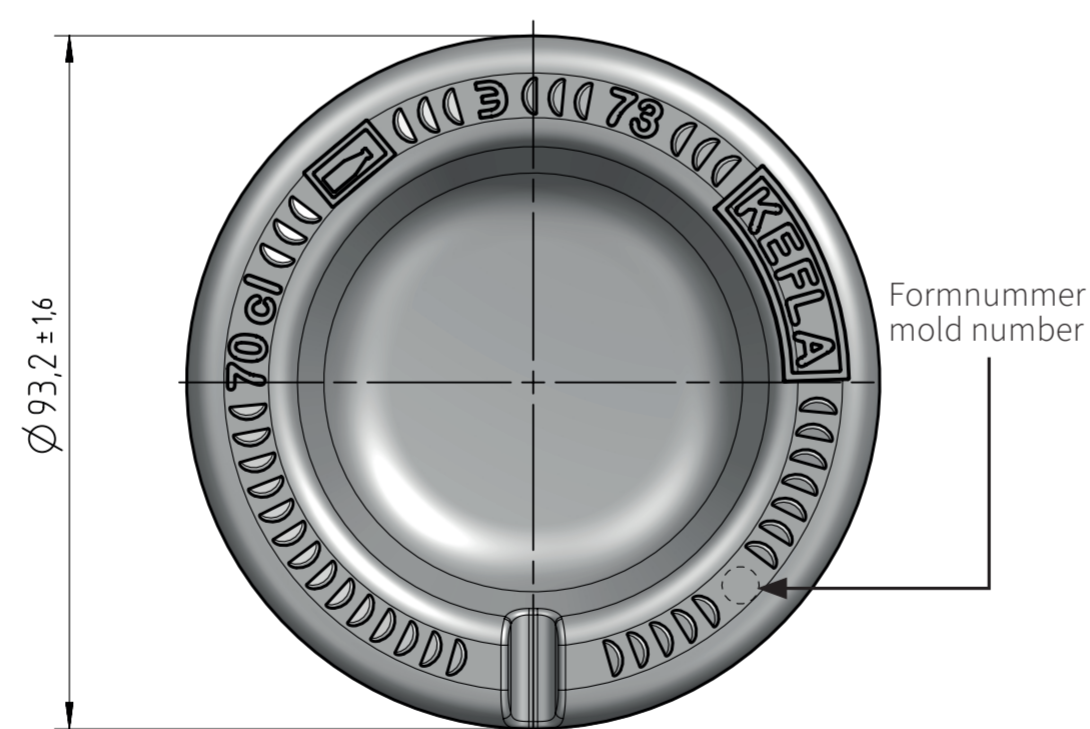

GALILEO LIGHT 700 ml

2	Changed filling level	19.11.25
No.	Change Anpassung	Date Datum
24.11.2025 Version 2		
No. Artikelnr.	162600715	
Finish Mündung	Cork Kork	
Size Volumen	700 ml ± 10 ml	
Brimfull Randvoll	730 ml ± 10 ml	
Filling height Füllhöhe	ca. 51 mm	
Weight Gewicht	ca. 600 g	
Minimung through hole Mindestdurchgangsloch	Ø 19 mm	
Glass color Glasfarbe	flint weiß	
Dimensions without individual tolerance according to ISO 2768-v. Abmessungen ohne spezielle Toleranz nach ISO 2768-v.		