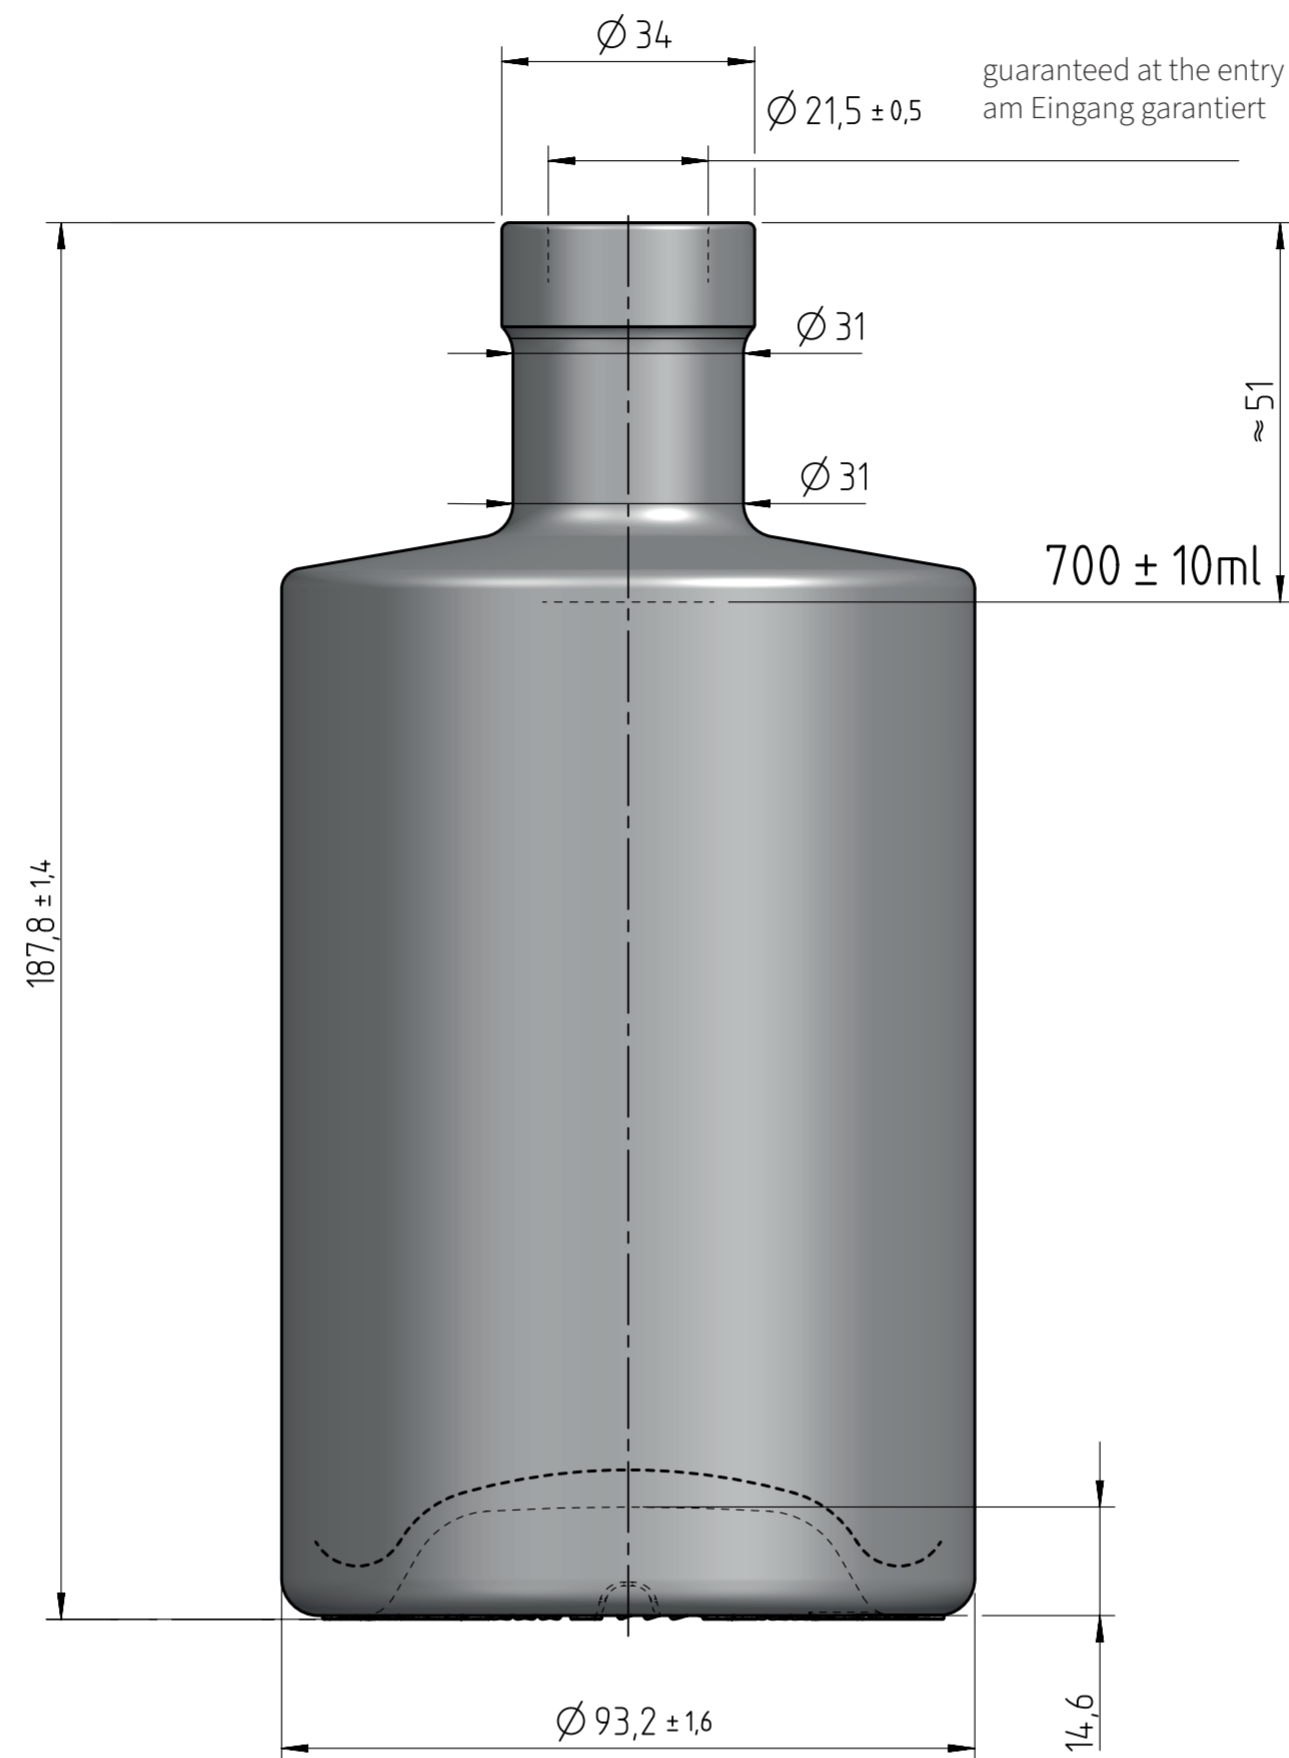

GALILEO LIGHT 700 ml

2	Changed filling level	19.11.25
No.	Change Anpassung	Date Datum
24.11.2025 Version 2		
No. Artikelnr.	162600715	
Finish Mündung	Cork Kork	
Size Volumen	700 ml ± 10 ml	
Brimfull Randvoll	730 ml ± 10 ml	
Filling height Füllhöhe	ca. 51 mm	
Weight Gewicht	ca. 600 g	
Minimung through hole Mindestdurchgangsloch	Ø 19 mm	
Glass color Glasfarbe	flint weiß	
Dimensions without individual tolerance according to ISO 2768-v. Abmessungen ohne spezielle Toleranz nach ISO 2768-v.		