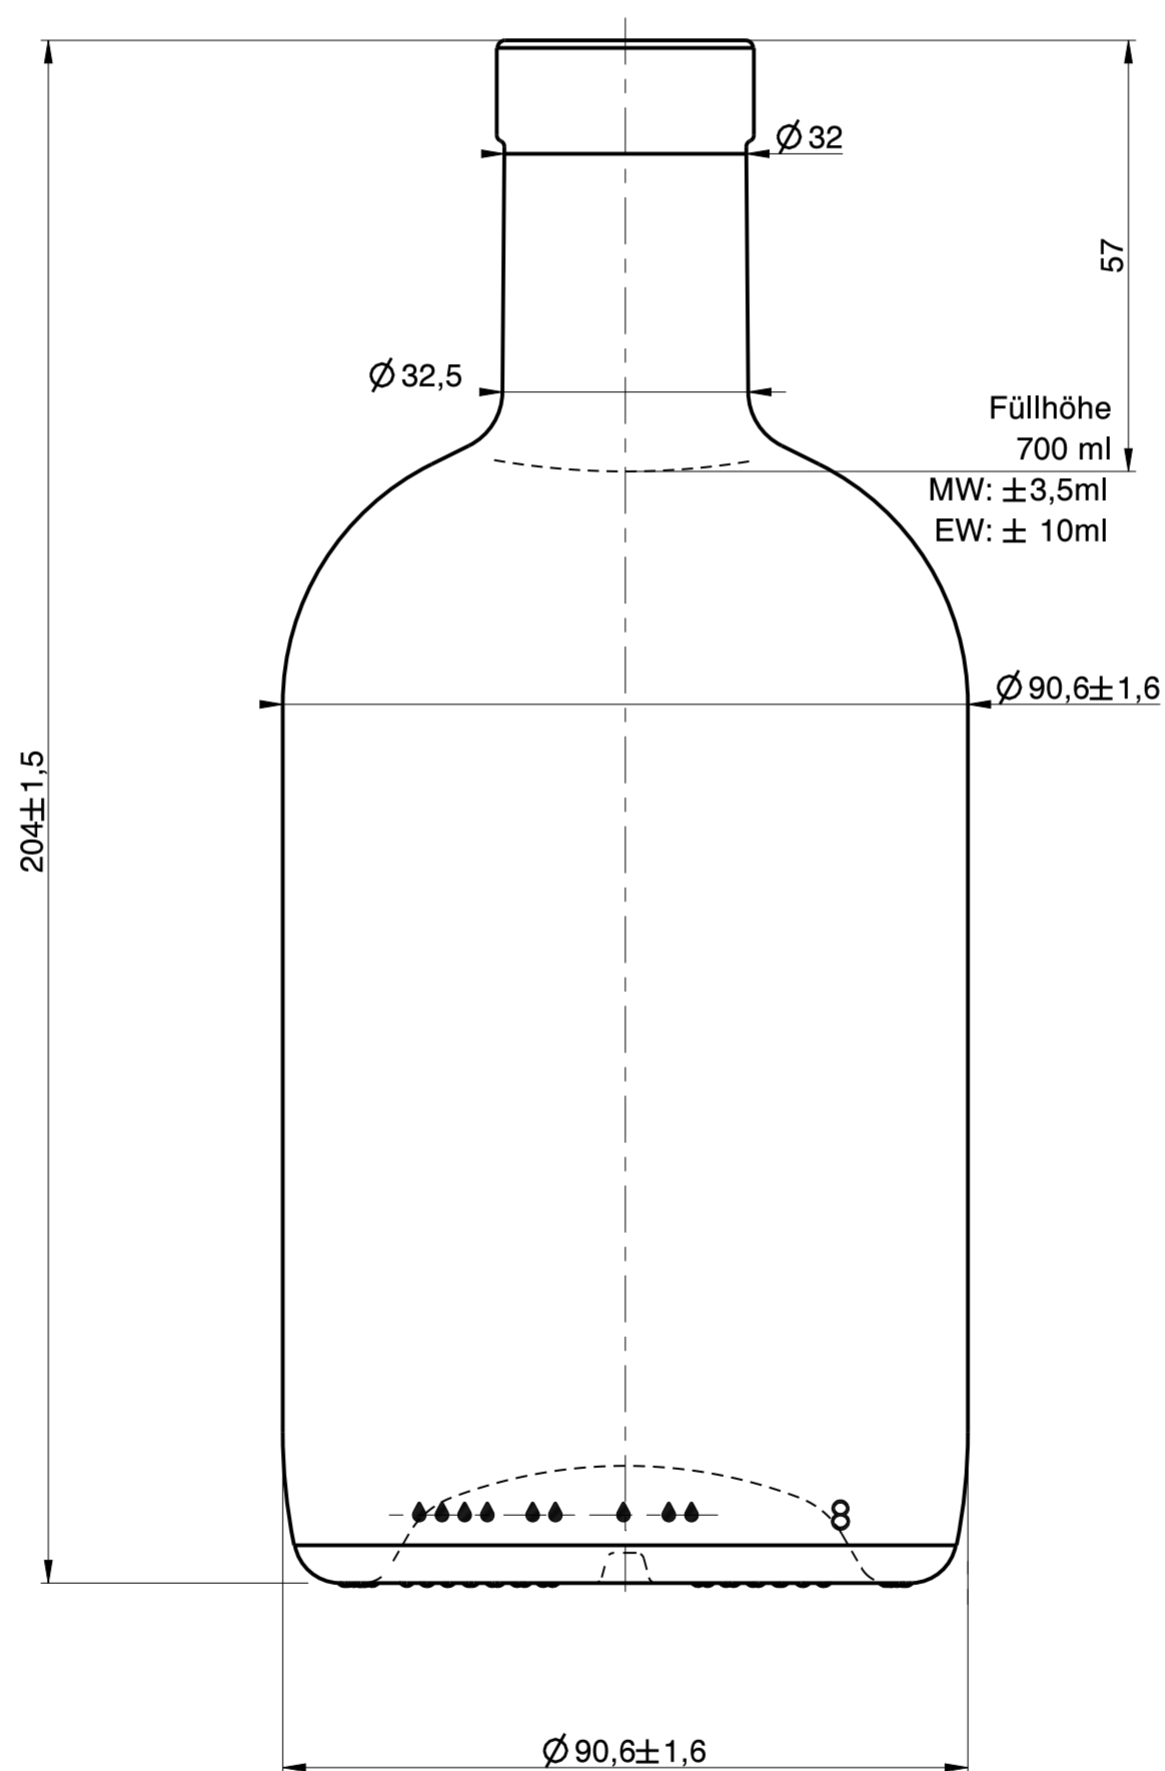

NOTTURNO ECO LIGHT 700 ml

27.06.2025 Version 1	
No. Artikelnr.	162620341
Finish Mündung	Cork Kork
Size Volumen	700 ml ± 10 ml
Brimfull Randvoll	728 ml
Filling height Füllhöhe	ca. 57 mm
Weight Gewicht	ca. 480 g
Minimung through hole Mindestdurchgangsloch	Ø 18 mm
Glass color Glasfarbe	flint weiß
Dimensions without individual tolerance according to DIN 6129. Abmessungen ohne spezielle Toleranz nach DIN 6129.	