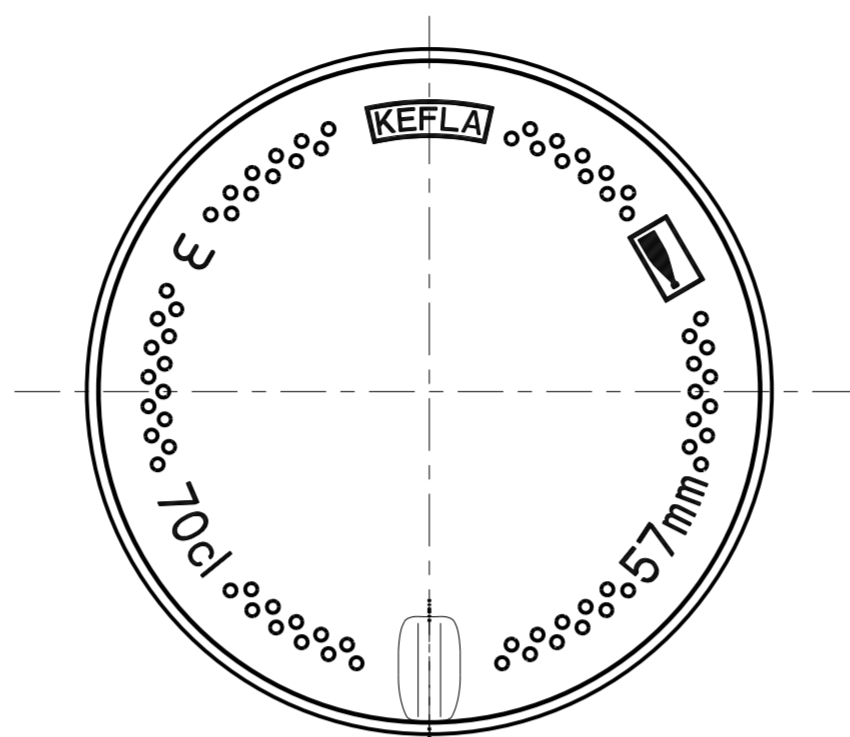

NOTTURNO ECO LIGHT 700 ml

27.06.2025 Version 1	
No. Artikelnr.	162620341
Finish Mündung	Cork Kork
Size Volumen	700 ml ± 10 ml
Brimfull Randvoll	728 ml
Filling height Füllhöhe	ca. 57 mm
Weight Gewicht	ca. 480 g
Minimung through hole Mindestdurchgangsloch	Ø 18 mm
Glass color Glasfarbe	flint weiß
Dimensions without individual tolerance according to DIN 6129. Abmessungen ohne spezielle Toleranz nach DIN 6129.	