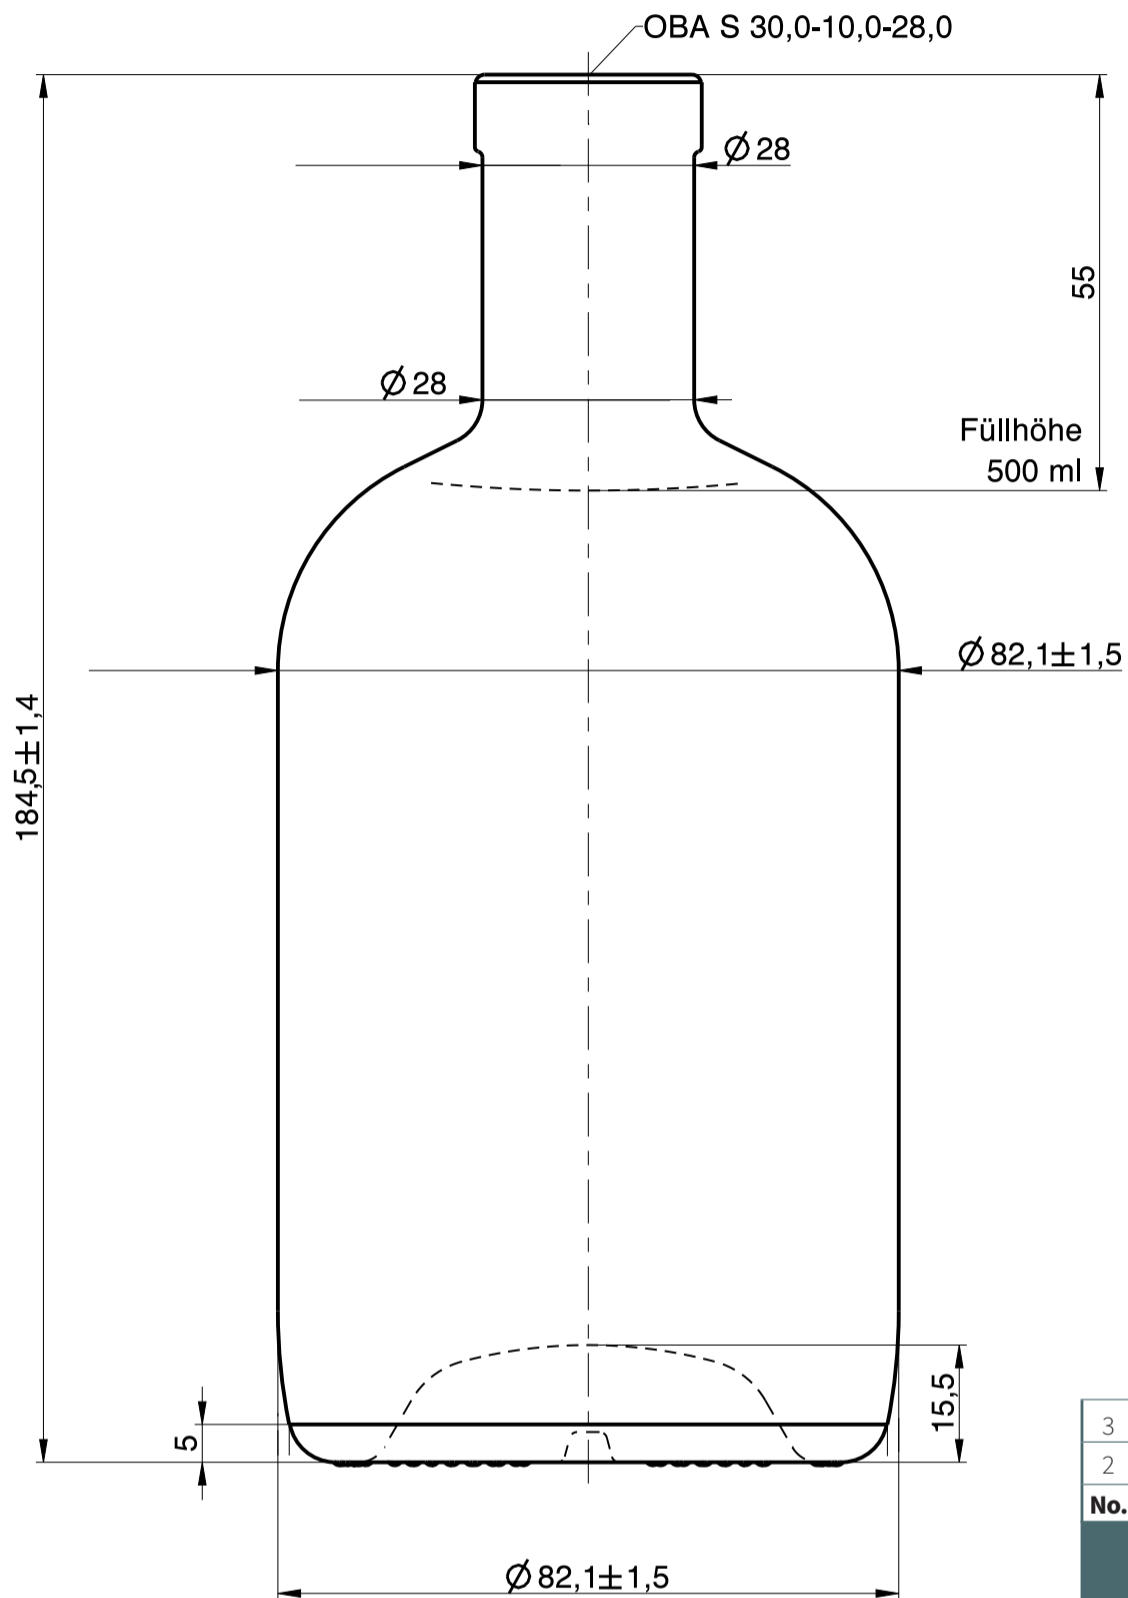

# NOTTURNO ECO LIGHT 500 ml

3	Height change 183,5 to 184,5mm	10.11.25
2	Bottom change (81,6->82,1)	15.05.25
No.	Change   Anpassung	Date   Datum

**10.11.2025 | Version 3**

No. Artikelnr.	<b>162523341</b>
Finish Mündung	<b>Cork   Kork</b>
Size Volumen	<b>500 ml ± 10 ml</b>
Brimfull Randvoll	<b>520 ml ± 10 ml</b>
Filling height Füllhöhe	<b>ca. 55 mm</b>
Weight Gewicht	<b>ca. 380 g</b>
Minimung through hole Mindestdurchgangsloch	<b>Ø 16 mm</b>
Glass color Glasfarbe	<b>flint   weiß</b>

Dimensions without individual tolerance according to DIN 6129.  
Abmessungen ohne spezielle Toleranz nach DIN 6129.