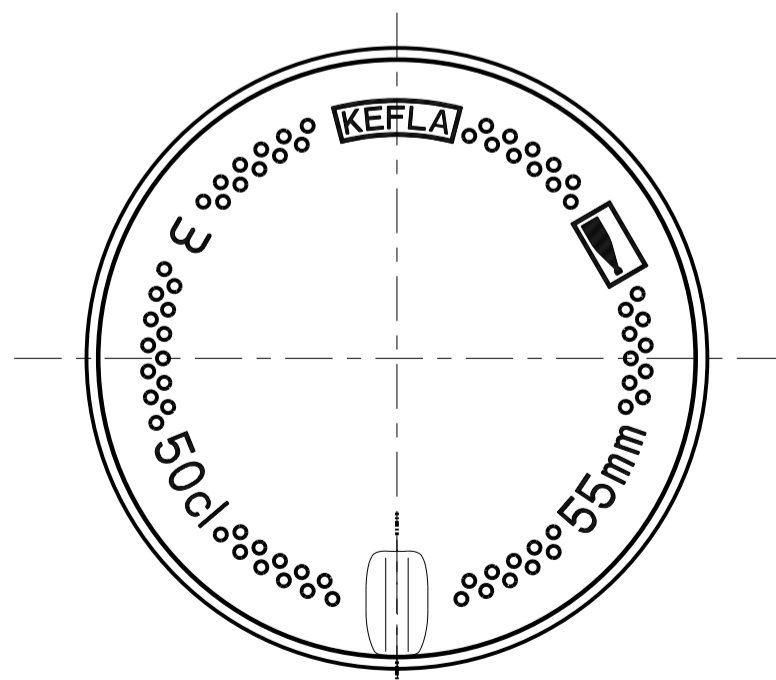

# NOTTURNO ECO LIGHT 500 ml

3	Height change 183,5 to 184,5mm	10.11.25
2	Bottom change (81,6->82,1)	15.05.25
No.	Change   Anpassung	Date   Datum

**10.11.2025 | Version 3**

No. Artikelnr.	<b>162523341</b>
Finish Mündung	<b>Cork   Kork</b>
Size Volumen	<b>500 ml ± 10 ml</b>
Brimfull Randvoll	<b>520 ml ± 10 ml</b>
Filling height Füllhöhe	<b>ca. 55 mm</b>
Weight Gewicht	<b>ca. 380 g</b>
Minimung through hole Mindestdurchgangsloch	<b>Ø 16 mm</b>
Glass color Glasfarbe	<b>flint   weiß</b>

Dimensions without individual tolerance according to DIN 6129.  
Abmessungen ohne spezielle Toleranz nach DIN 6129.